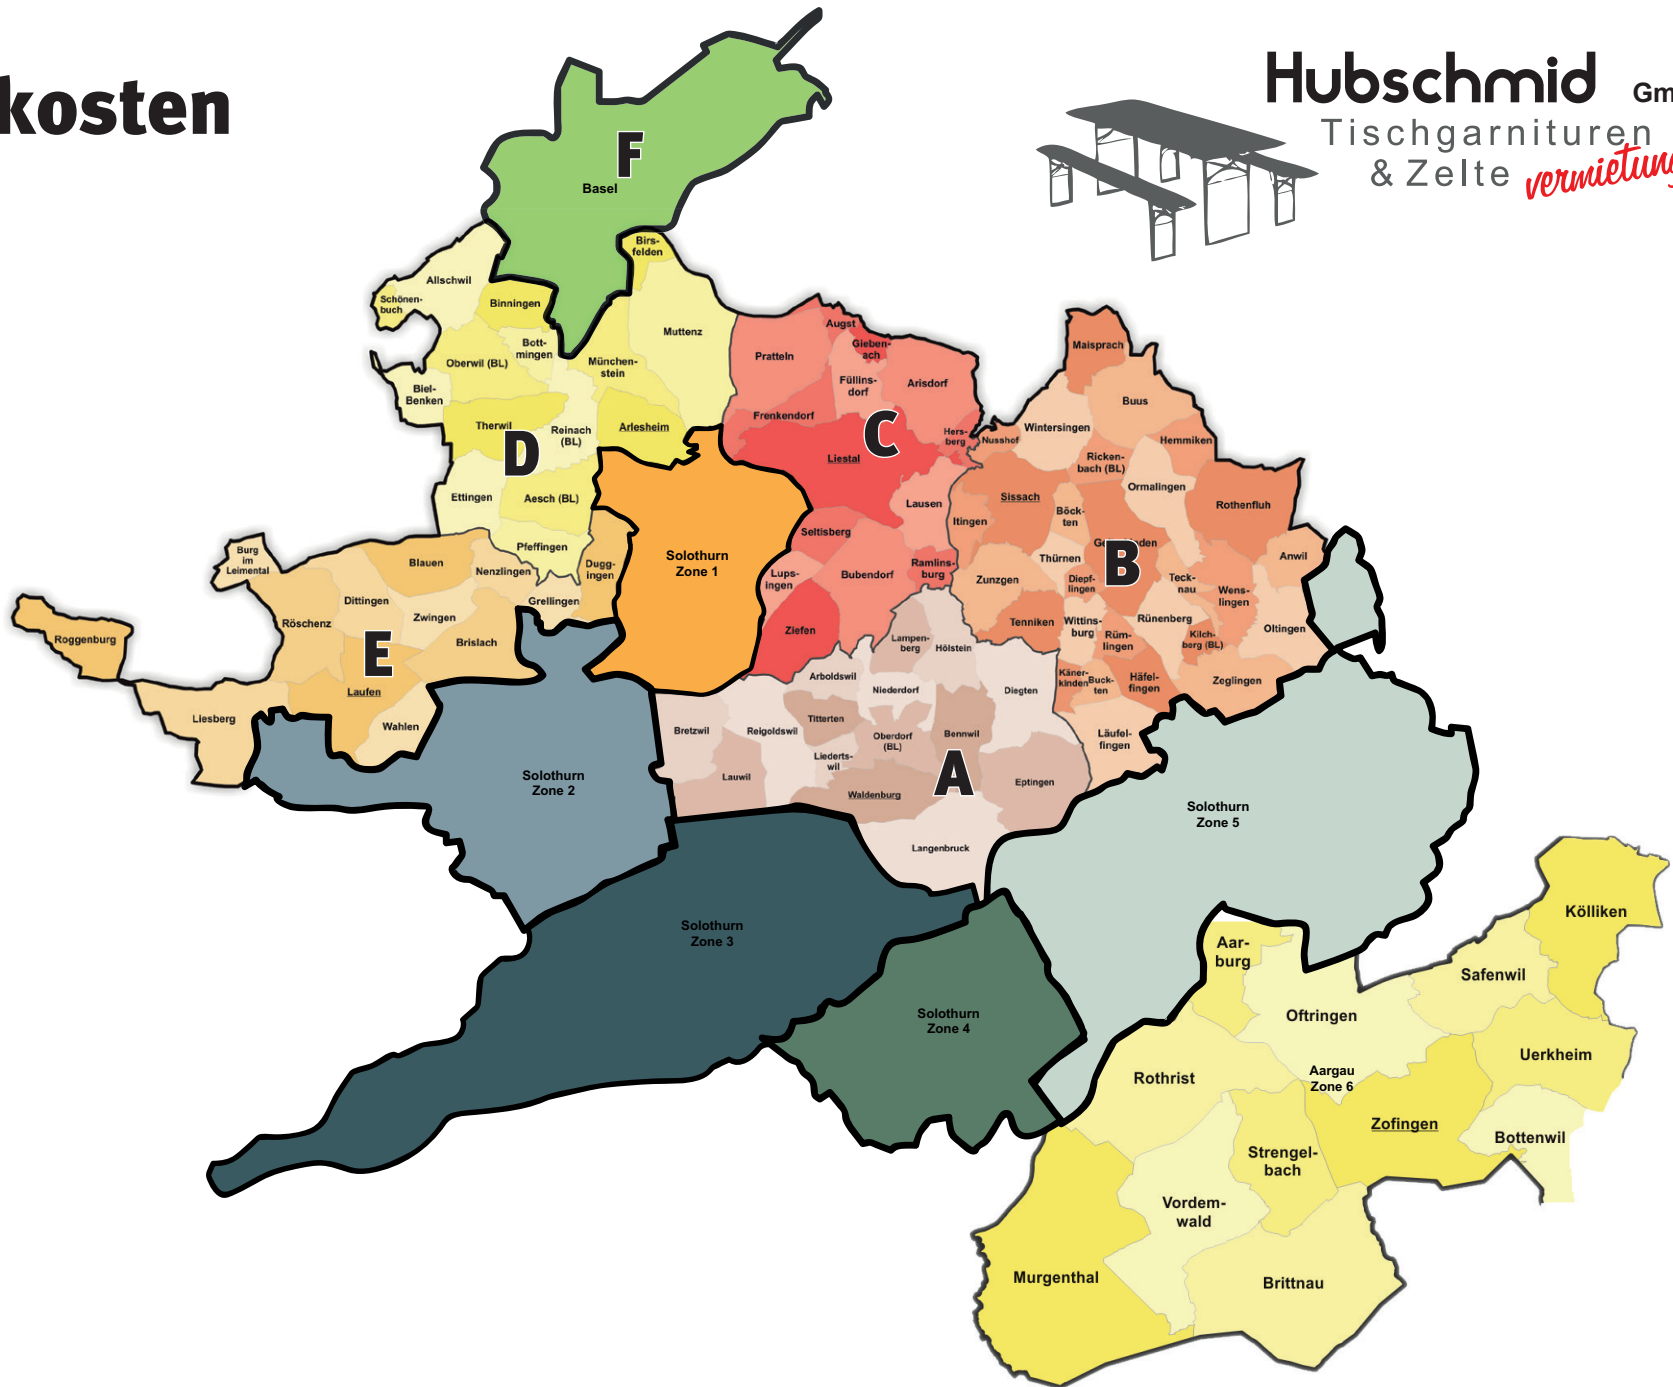

Transportkosten

Baselland/Basel

	A	CHF 40.-
	B	CHF 100.-
	C	CHF 80.-
	D	CHF 150.-
	E	CHF 200.-
	F	CHF 175.-

Solothurn:

	Zone 1	CHF 120.-
	Zone 2	CHF 150.-
	Zone 3	CHF 100.-
	Zone 4	CHF 80.-
	Zone 5	CHF 100.-

Aargau

	Zone 6	CHF 175.-

Die angegebenen Transportkosten gelten bis 40 Garnituren, grössere Mengen nach Absprache.